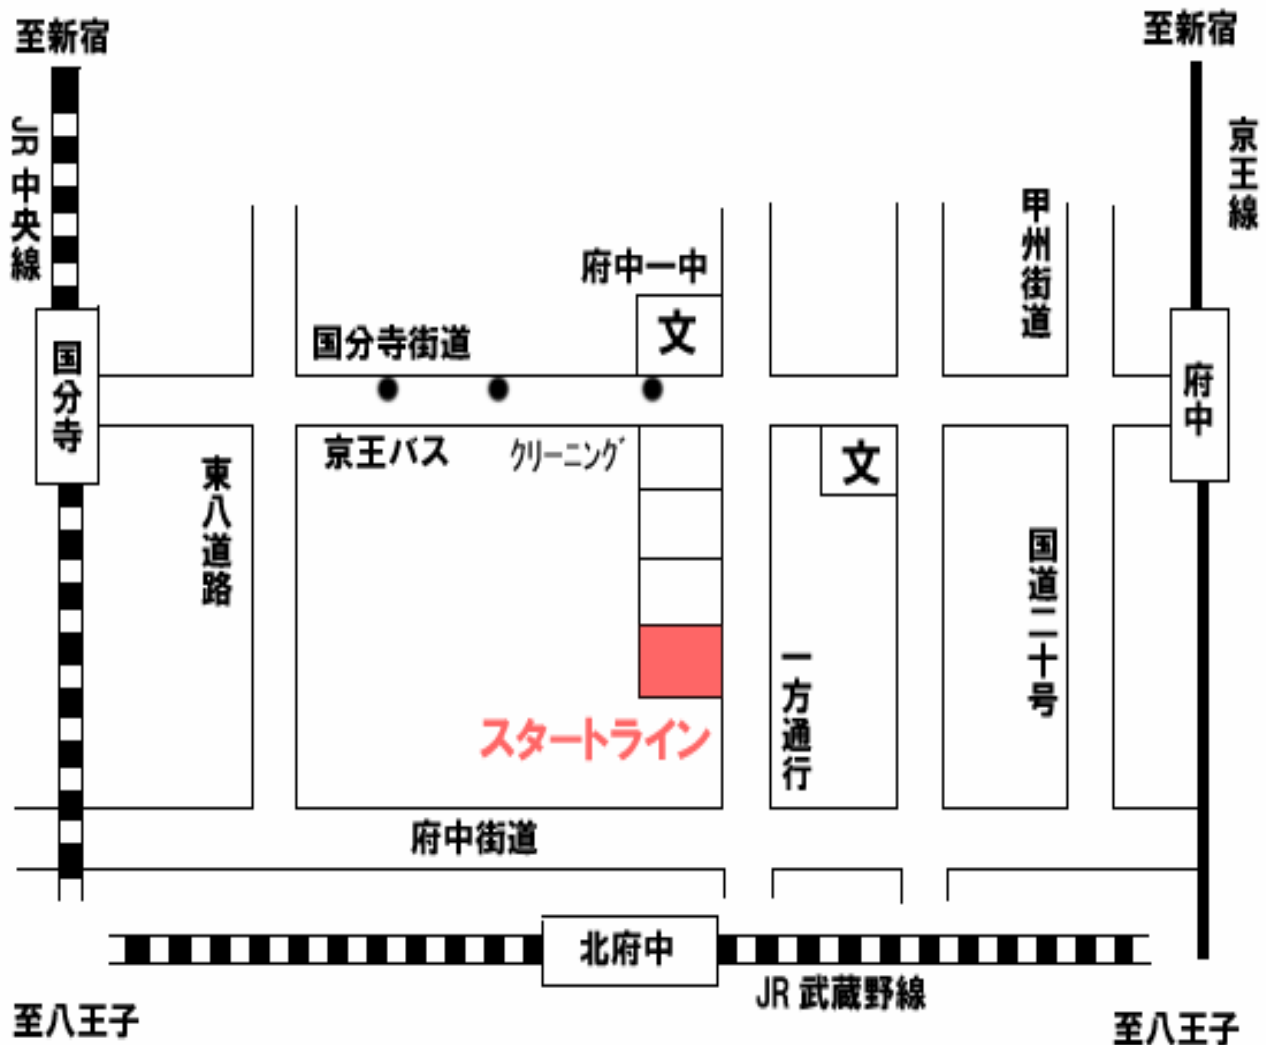

東京多摩地区 府中結婚相談室

府中市晴見町1-12-8

京王線府中駅より徒歩なら10分、国分寺駅行バスでは5分

JR武蔵野線北府中駅より徒歩12分 JR中央線国分寺駅より府中駅行バス10分

迷った時は、お電話ください。TEL: 042-358-5610